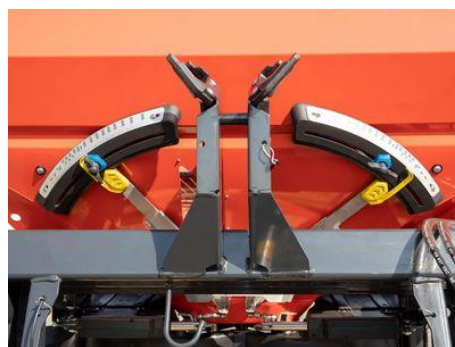

## RAUCH MDS 8.2D

- Largeurs de travail de 10 à 24 m
- Volume de base 500 l, max. 800 l contenu
- **Trémie à une chambre** avec deux disques d'épandage
- Largeur de trémie seulement 108 cm
- Hauteur de remplissage seulement 92 cm
- Actionnement hydraulique indépendant des vannes par deux raccords DE (aussi disponible avec 2 cylindres SE)
- Entraînement mécanique par prise de force avec sécurité de surcharge
- Standard avec prise de force, tamis de remplissage, protection des disques et set pour le contrôle de débit
- Réglage confortable du taux d'application sur **l'échelle proportionnelle DfC** à l'avant de la trémie.  
Contrôle visuel de la position des vannes depuis le siège du tracteur.
- Réglage de la courbe d'épandage par les pâles de disques d'épandage en fonction des valeurs de réglage du tableau d'épandage
- Régime du brasseur bas avec 180 t/min ce qui préserve l'engrais
- **Tableau d'épandage** disponible en ligne ou sur **l'App avec engrais CH!**